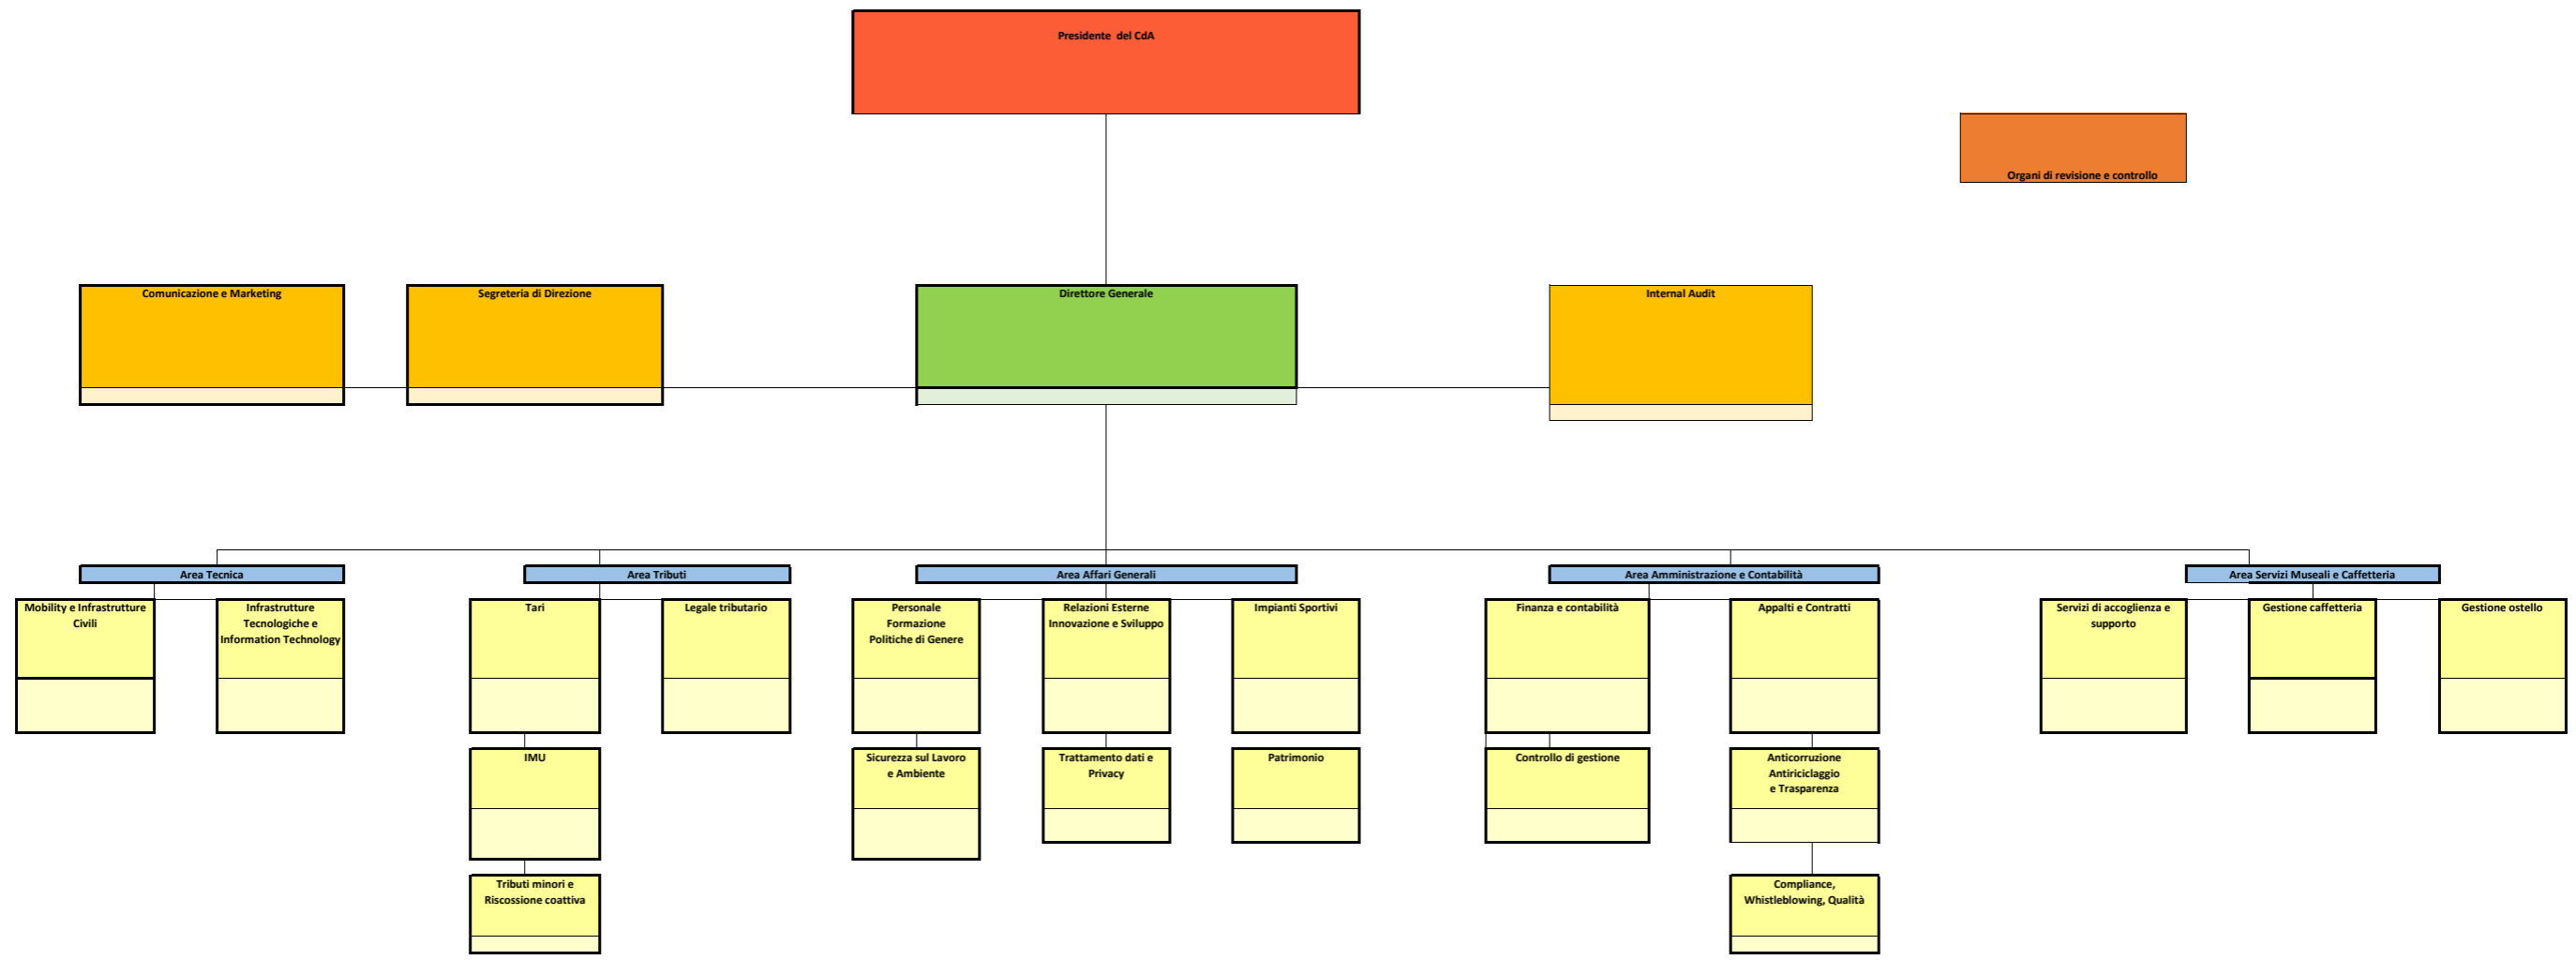

area mobility (Rosi)

uff. SOSTA E RAPPORTI CON IL PUBBLICO
Taccioli

settore SPORTELLI, ABBONAMENTI,
SOSTA PAY E AREA BUS
Righini, Pascucci, Faleri,
Paganini, Camprincoli

settore VIGILANZA E PARCOMETRI
Biagini, Ladu, Montigiani, Cicali
Molin, Favilli, Papini, Basili

area tributi (Bonifazi a.i.)

uff. TRIBUTI LOCALI
Biagiotti

settore TARI
Qualtieri, Scali, Morganti
Toscano, Minghi, Cannoni, Vojat

settore IMU
Vescera, Fabbri, Biasotto

settore TRIBUTI MINORI E RISCOSSIONE COATTIVA
Franci, Pulito, Rugi

uff. COMPLIANCE E RELAZIONI CON IL PUBBLICO
Biagiotti

settore CONTENZIOSO E PROCEDURE CONCORSUALI
Bianco, Temperato

AMM.NE E FINANZA
Bagnacci
Sampieri
Fedeli
Di Frisco

AFFARI GENERALI E QUALITA'
Muzzi
Bruno
Mazzini

infrastrutture civili
Rosi

information technology
Giannettoni
Meconcelli

infrastrutture tecnologiche
Fabiani
Cuzzola

- Presidente cda Presidente cda
- Direttore generale
- Direzioni
- Servizi
- Uffici